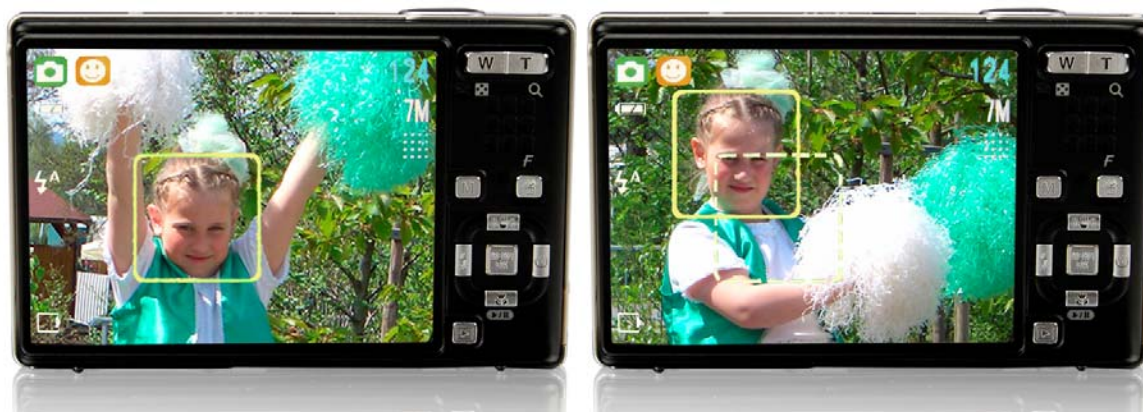

PRAKTICA luxmedia 7403 - Technické novinky

tenký 7,2 MP digitálny fotoaparát, 3x optický (vnútorný !), 5x digitálny ZOOM, kovové telo, 3,0"/ca. 7,5 cm LTPS-TFT-farebný monitor, NP-40-Li-ion-Akku, 32 MB interná pamäť - rozšíriteľná s SD kartou videosekvencia so zvukom, PictBridge kompatibilný
Face Tracking, Digital Antishake (ISO), Supermakro (1cm), prenosný Media Player,

Zabudovaný optický Zoom:

"neviditeľný" a takto chránený objektiv nevychádza z tela fotoaparátu, ale je kompletne elegantne vstavaný vo fotoaparáte. Objektiv je nasadený zvislo v tele fotoaparátu a trajektória lúčov je nasmerovaná na 90°.

Face Detection: Rozpoznanie tváre

pri osobách- alebo snímaní portrétu sa ostrenie fotoaparátu meranie expozície nezameriava na nepodstatné pozadie alebo na kontrastné oblečenie, ale precízne na tvár. Fotoaparát takto teda cielene ostrí na tvár a ďalšie parametre ako meranie expozície, vyváženie bielej a sila blesku sú patrične vyvážené.

Face Tracking: Sledovanie tváre/motívu

Pokiaľ sa tvár na displeji pohybuje, fotoaparát ju automaticky sleduje. Tomu následne aj prispôsobuje ostatné nastavenia.

Digital Antishake (ISO): Elektronická stabilizácia cez ISO: fotoaparát automaticky nastavuje hodnotu ISO a prispôsobuje čas závierky tak, aby sa redukovala možnosť vzniku neostrého záberu.