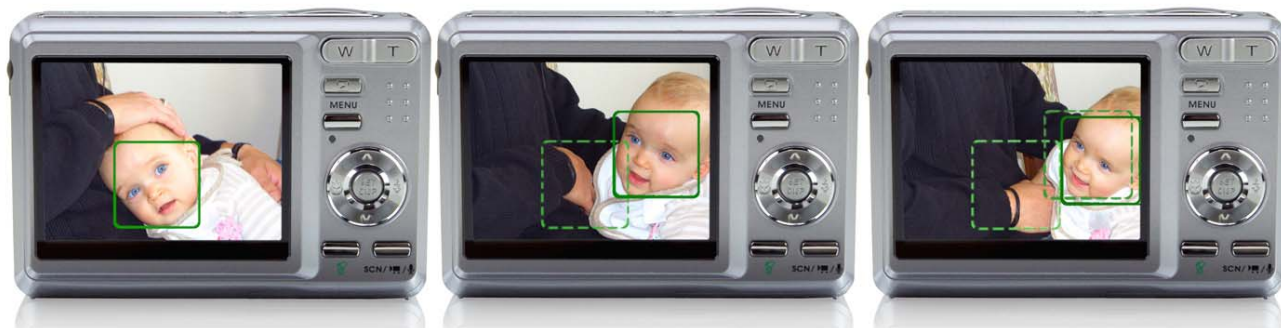

### Face Detection:

Rozpoznanie tváre

pri osobách- alebo snímaní portrétu sa ostrenie fotoaparátu meranie expozície nezameriava na nepodstatné pozadie alebo na kontrastné oblečenie, ale precízne na tvár. Fotoaparát takto teda cielene ostrí na tvár a ďalšie parametre ako meranie expozície, vyváženie bielej a sila blesku sú patrične vyvážené.

### Face Tracking:

Sledovanie tváre/motívu

Pokiaľ sa tvár na displeji pohybuje, fotoaparát ju automaticky sleduje. Tomu následne aj prispôsobuje ostatné nastavenia.

**Digital Antishake (ISO):** Elektronická stabilizácia cez ISO: fotoaparát automaticky nastavuje hodnotu ISO a prispôsobuje čas závierky tak, aby sa redukovala možnosť vzniku neostreho záberu.

### PASM-Mode:

**Program** = Programová automatika  
**Aperture** = Časová automatika s voľbou clony  
**Shutter** = Clonová automatika s voľbou času závierky  
**Manual** = manuálne nastavenie expozície

### SDHC-Support:

"Secure Digital High Capacity" označuje novú špecifikáciu 2.0 pre SD- karty s plánovanou pamäťovou kapacitou od predbežnej až po 32 Gbyte. SDHC- kompatibilné digitálne fotoaparáty, ako PRAKTICA DCZ 6.8 môžu pracovať s pôvodnými SD- kartami až do 2 GB (Špecifikácia 1.0) ako aj s novými SDHC- kartami (Špecifikácia 2.0).